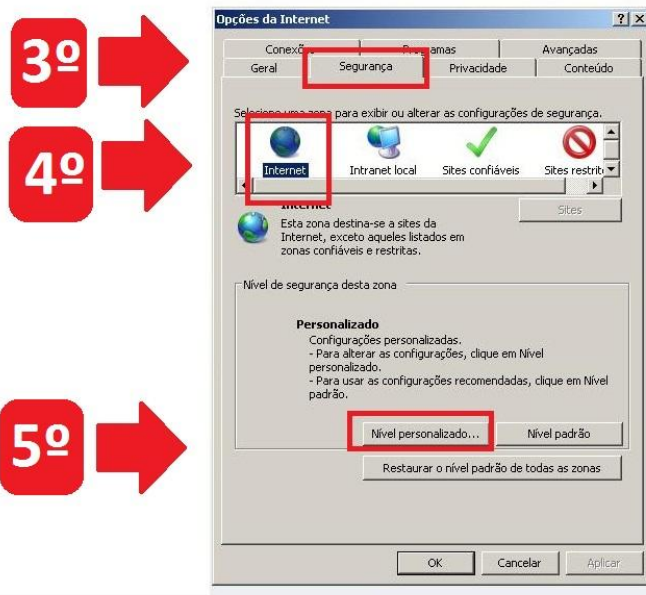

Tutorial para Acessar as Câmeras utilizando o Internet Explorer

Para acessar as Câmeras pela internet temos que utilizar o navegador Internet Explorer, e antes de conseguirmos acessar temos que fazer as configuração mostradas a baixo para que seja possível acessar as imagens pelo computador. O endereço de acesso de cada cliente será informado no corpo do E-mail.

Deixar Como Está
na Imagem ao lado

Deixar Como Está
na Imagem ao lado.

Após fazer essas configurações é só digitar o endereço passado por e-mail, e fazer o login.

Obs: A versão do internet Explorer recomenda é a versão até 8.0, se a versão do internet Explorer for superior ao 8.0 pode ter complicações na execução do acesso.