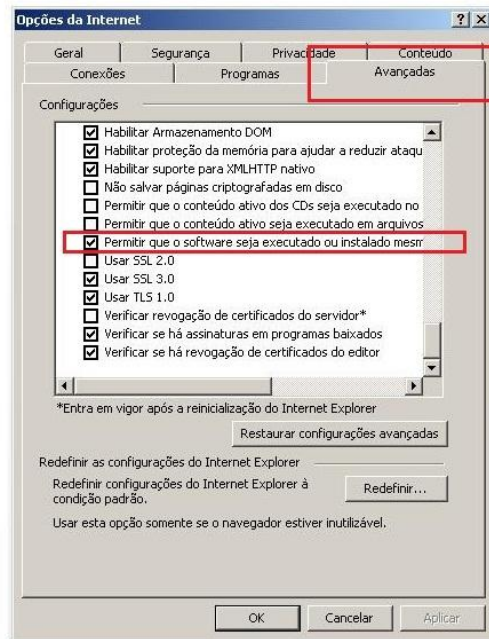

Tutorial para Acessar as Câmeras utilizando o Internet Explorer

Para acessar as Câmeras pela internet temos que utilizar o navegador Internet Explorer, e antes de conseguirmos acessar temos que fazer as configuração mostradas a baixo para que seja possível acessar as imagens pelo computador. O endereço de acesso de cada cliente será informado no corpo do E-mail.

Deixar Como Está
na Imagem ao lado

Deixar Como Está
na Imagem ao lado.

Após fazer essas configurações é só digitar o endereço passado por e-mail, e fazer o login.

Obs: A versão do internet Explorer recomenda é a versão até 8.0, se a versão do internet Explorer for superior ao 8.0 pode ter complicações na execução do acesso.