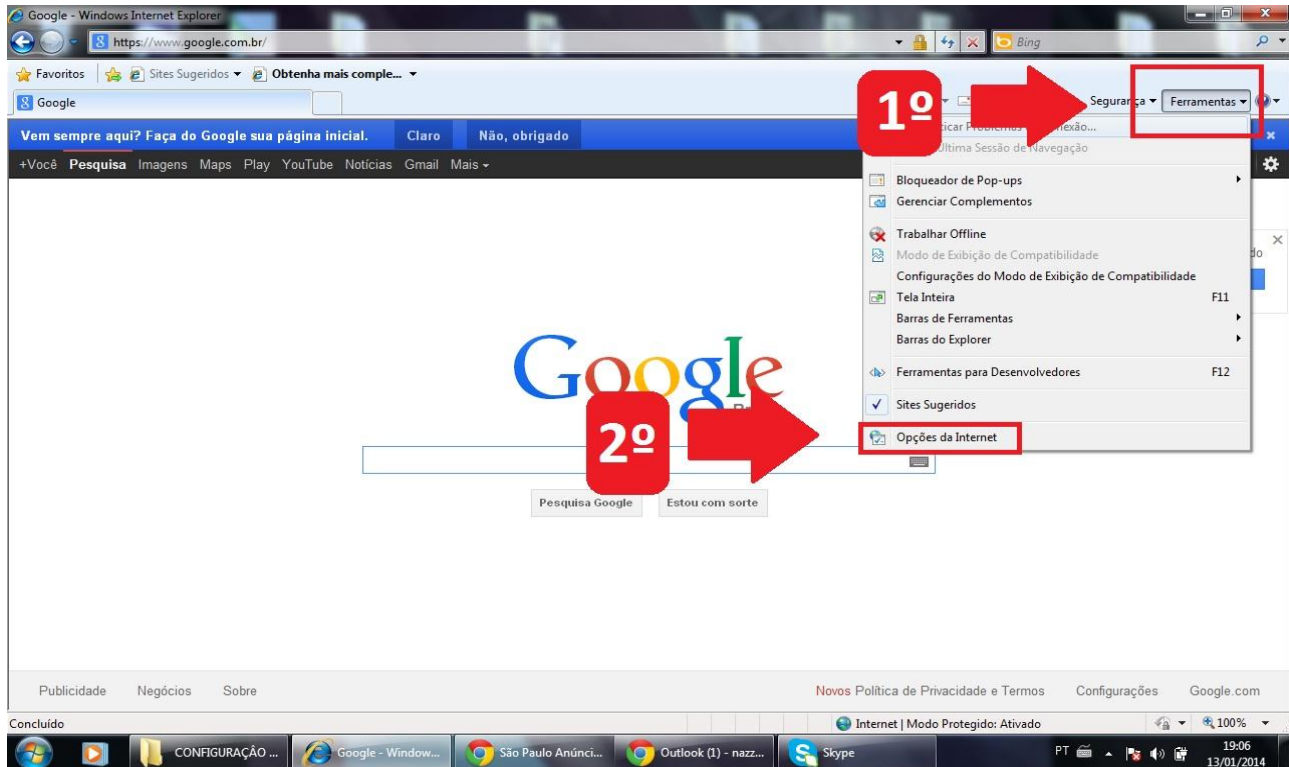

Tutorial para Acessar as Câmeras utilizando o Internet Explorer

Para acessar as Câmeras pela internet temos que utilizar o navegador Internet Explorer, e antes de conseguirmos acessar temos que fazer as configuração mostradas a baixo para que seja possível acessar as imagens pelo computador. O endereço de acesso de cada cliente será informado no corpo do E-mail.

Deixar Como Está
na Imagem ao lado

Deixar Como Está
na Imagem ao lado.

Após fazer essas configurações é só digitar o endereço passado por e-mail, e fazer o login.

Obs: A versão do internet Explorer recomenda é a versão até 8.0, se a versão do internet Explorer for superior ao 8.0 pode ter complicações na execução do acesso.