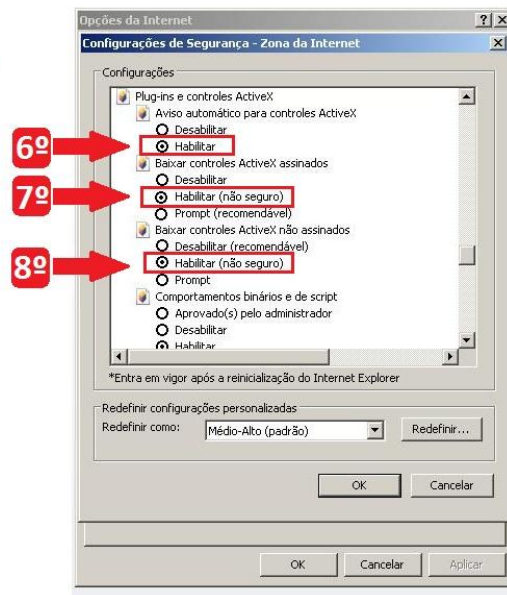

Tutorial para Acessar as Câmeras utilizando o Internet Explorer

Para acessar as Câmeras pela internet temos que utilizar o navegador Internet Explorer, e antes de conseguirmos acessar temos que fazer as configuração mostradas a baixo para que seja possível acessar as imagens pelo computador. O endereço de acesso de cada cliente será informado no corpo do E-mail.

Deixar Como Está
na Imagem ao lado

Deixar Como Está
na Imagem ao lado.

Após fazer essas configurações é só digitar o endereço passado por e-mail, e fazer o login.

Obs: A versão do internet Explorer recomenda é a versão até 8.0, se a versão do internet Explorer for superior ao 8.0 pode ter complicações na execução do acesso.